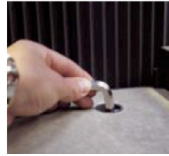

## Les inserts sur mesures SCHMID

Une bonne idée pour votre cheminée !

**Un choix de décorations !**  
Version de base 'anthracite', avec possibilité de liseré fin ou large bande déco doré ou chrome (mat ou brillant)

**Une poignée ventilée agréable à manipuler.**  
Poignée en verre en option pour personnaliser ou pour une version plus déco

**Tiroir à cendre**  
Avec poignée qui permet de régler la combustion

**Plus de chaleur,**  
Ventilateur en option pouvant être rajouté à toute les cassettes d'au moins 70 cm en façade