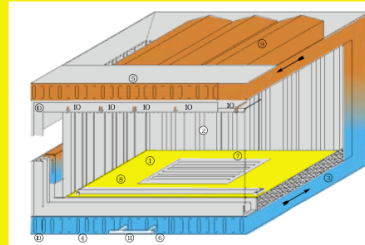

**Une poignée ventilée agréable à manipuler.**  
Poignée en verre en option pour personnaliser ou pour une version plus déco

**Tiroir à cendre**  
Avec poignée qui permet de régler la combustion

**Plus de chaleur,**  
Ventilateur en option pouvant être rajouté à toute les cassettes d'au moins 70 cm en façade

**Pieds intérieurs réglables**  
Pour mieux s'adapter à la cheminée

**Il s'agit de feu, et pour la sécurité SCHMID ne fait aucun compromis. Les cassettes répondent donc aux différentes normes notamment EN 13229**

### PRINCIPE ET FONCTIONNEMENT DE LA CASSETTE

- 1) Sol du foyer en réfractaire
- 2) Doublage en panneaux fonte
- 3) Passage air froid
- 4) Grille entrée d'air
- 5) Sortie d'air chaud
- 6) Cendrier
- 7) Grille fonte passage air et cendres
- 8) Chenêts
- 9) Echangeur à tubulure
- 10) Canal d'air secondaire balayant la vitre
- 11) Air primaire